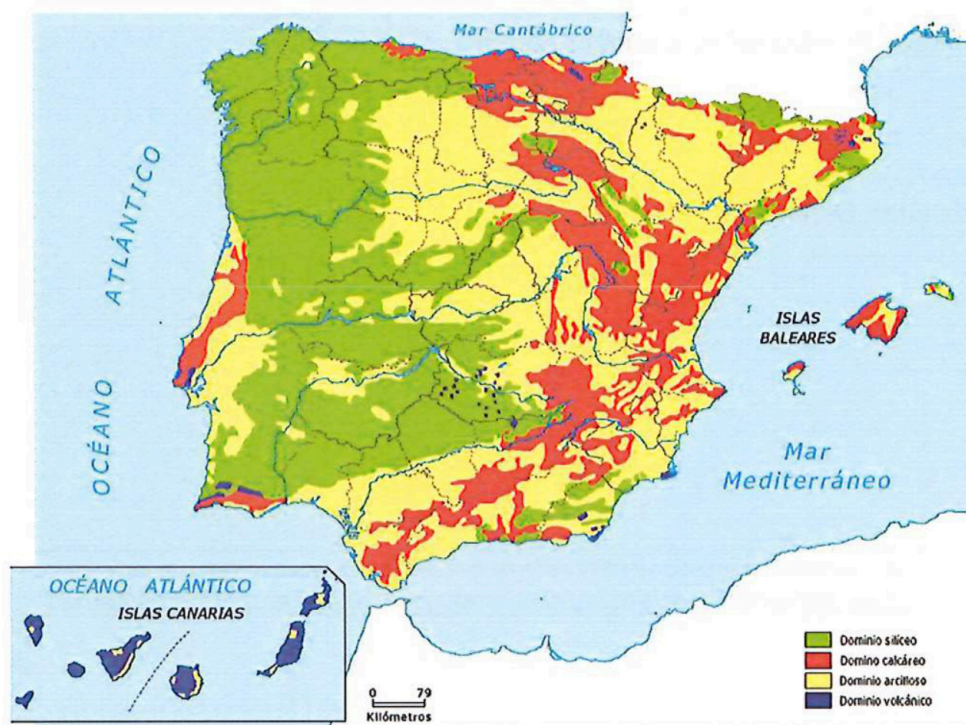

B- A la vista del mapa litológico de España, responda a las siguientes cuestiones (3 puntos):

1. Describe las rocas más características y los rasgos principales de la organización del roquedo silíceo. (1,5 puntos).
2. Señale las formas de relieve que se han modelado sobre los terrenos calizos (1,5 puntos.).