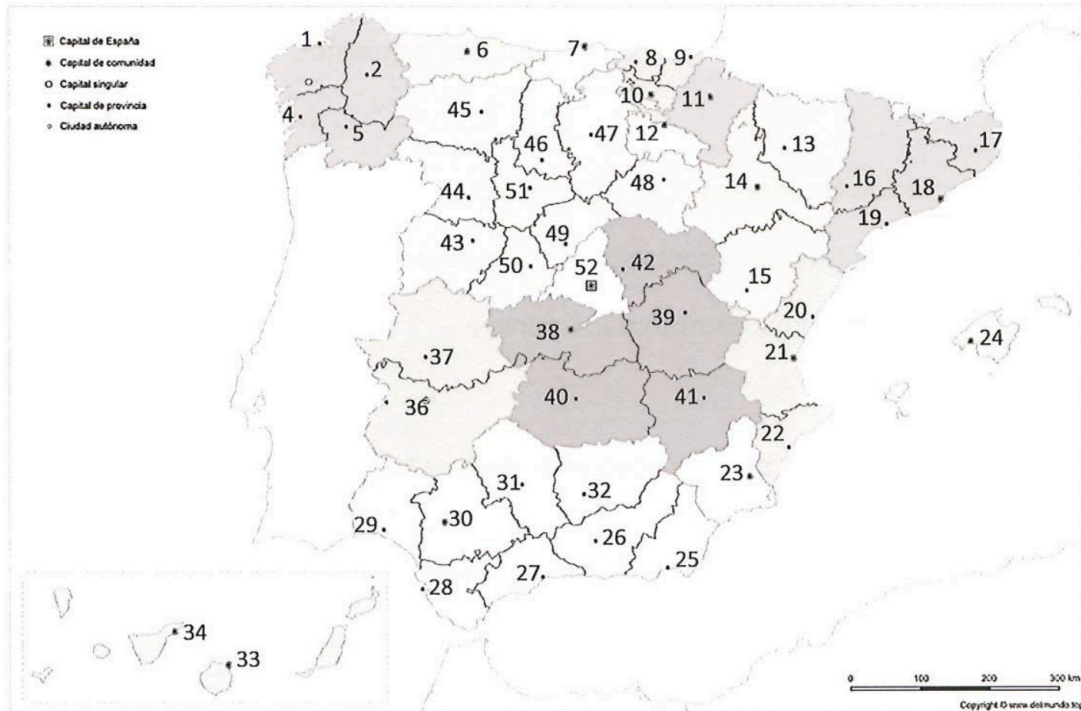

- A. Las principales formaciones vegetales en España y Navarra: vegetación de clima oceánico, vegetación canaria (2 puntos).
- B. Vertiente mediterránea de la Península Ibérica. (1 punto).
- C. Principales vertientes y cuencas de Navarra. (1 punto).

B- Tema 10: “La población española y navarra”. Desarrolle este tema respondiendo a las siguientes cuestiones:

- A. Migraciones exteriores desde 1975 hasta nuestros días: etapas, origen y destinos, características y consecuencias. (2,5 puntos).
- B. Navarra: movimientos naturales de la población y migraciones. (1,5 puntos).

3ª UNIDAD DE EVALUACIÓN. Ejercicio práctico. Puntuación máxima: 4 puntos.

A- A la vista del siguiente mapa de España, escriba en el cuadernillo oficial los nombres de las siguientes provincias y en qué número se localizan. (1 punto)

Ávila.
Ciudad Real.
Sevilla.
Las Palmas de Gran Canaria.
Burgos.
Alicante.
Cáceres.
Barcelona.
Vizcaya.
Soria.

B- A la vista del mapa litológico de España, responda a las siguientes cuestiones (3 puntos):